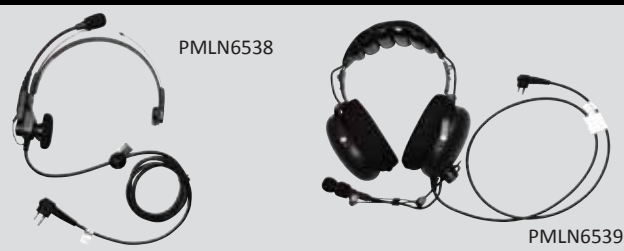

NÁHLAVNÍ SADY

Naše lehké náhlavní sady poskytují trvalý komfort a naše odolné náhlavní sady umožňují komfortní ochranu sluchu v hlučných prostředích. I v případě, že vaše týmy pracují přesčas a plní regály či obsluhují výrobní linku, mohou vždy spolehlivě komunikovat. Odolné náhlavní sady pak nabízejí vyšší odolnost a ochranu pro drsnější a hlučnější prostředí.

NÁHLAVNÍ SADY

PMLN6538	Lhká náhlavní sada, přes hlavu, jedno sluchátko s otočným mikrofonem před ústa
PMLN6542	Náhlavní sada Mag One Ultra-Lite, za hlavu, nastavitelná s mikrofonem před ústa a PTT tlačítkem na kabelu
PMLN6539	Středně těžká náhlavní sada přes hlavu se dvěma sluchátky a otočným mikrofonem před ústa s funkcí filtrace šumu
PMLN6540	Těžká náhlavní sada za hlavu se dvěma sluchátky (kompatibilní s pracovní přilbou), mikrofonem před ústa s funkcí filtrace šumu, PTT tlačítkem na kabelu a 24dB redukcí šumu
REX4648	Náhradní pěnový kryt proti větru a polstrování (pro PMLN6538)

KOMFORT PO CELÝ DEN

NÁHRADNÍ DÍLY PRO ODOLNÉ NÁHLAVNÍ SADY

PMLN6540 75012068001 - Pěnové těsnění sluchátek 15012094001 - Plátěné potahy sluchátek 4204004K01 - Popruh přes hlavu	6775998M01 - O-kroužek mikrofonu 3578010A01 - Kryt náhlavní sady proti větru 7575999M01 - Polštářek k brýlím
PMLN6539 75012068001 - Pěnové těsnění sluchátek 15012094001 - Plátěné potahy sluchátek	5080548E02 - Kryt náhlavní sady proti větru 3280376E35 - O-kroužek mikrofonu

MAG ONE

Když potřebujete cenově dostupné řešení pro uživatele v nenáročném prostředí, věřte značce Mag One, jediné řadě příslušenství testovaného a certifikovaného společností Motorola. Toto příslušenství zvýší hodnotu vašich radiostanic, aniž by narušilo rozpočet a skvěle se hodí pro týmy pracující v pohostinství, maloobchodě či týmy ostražky.